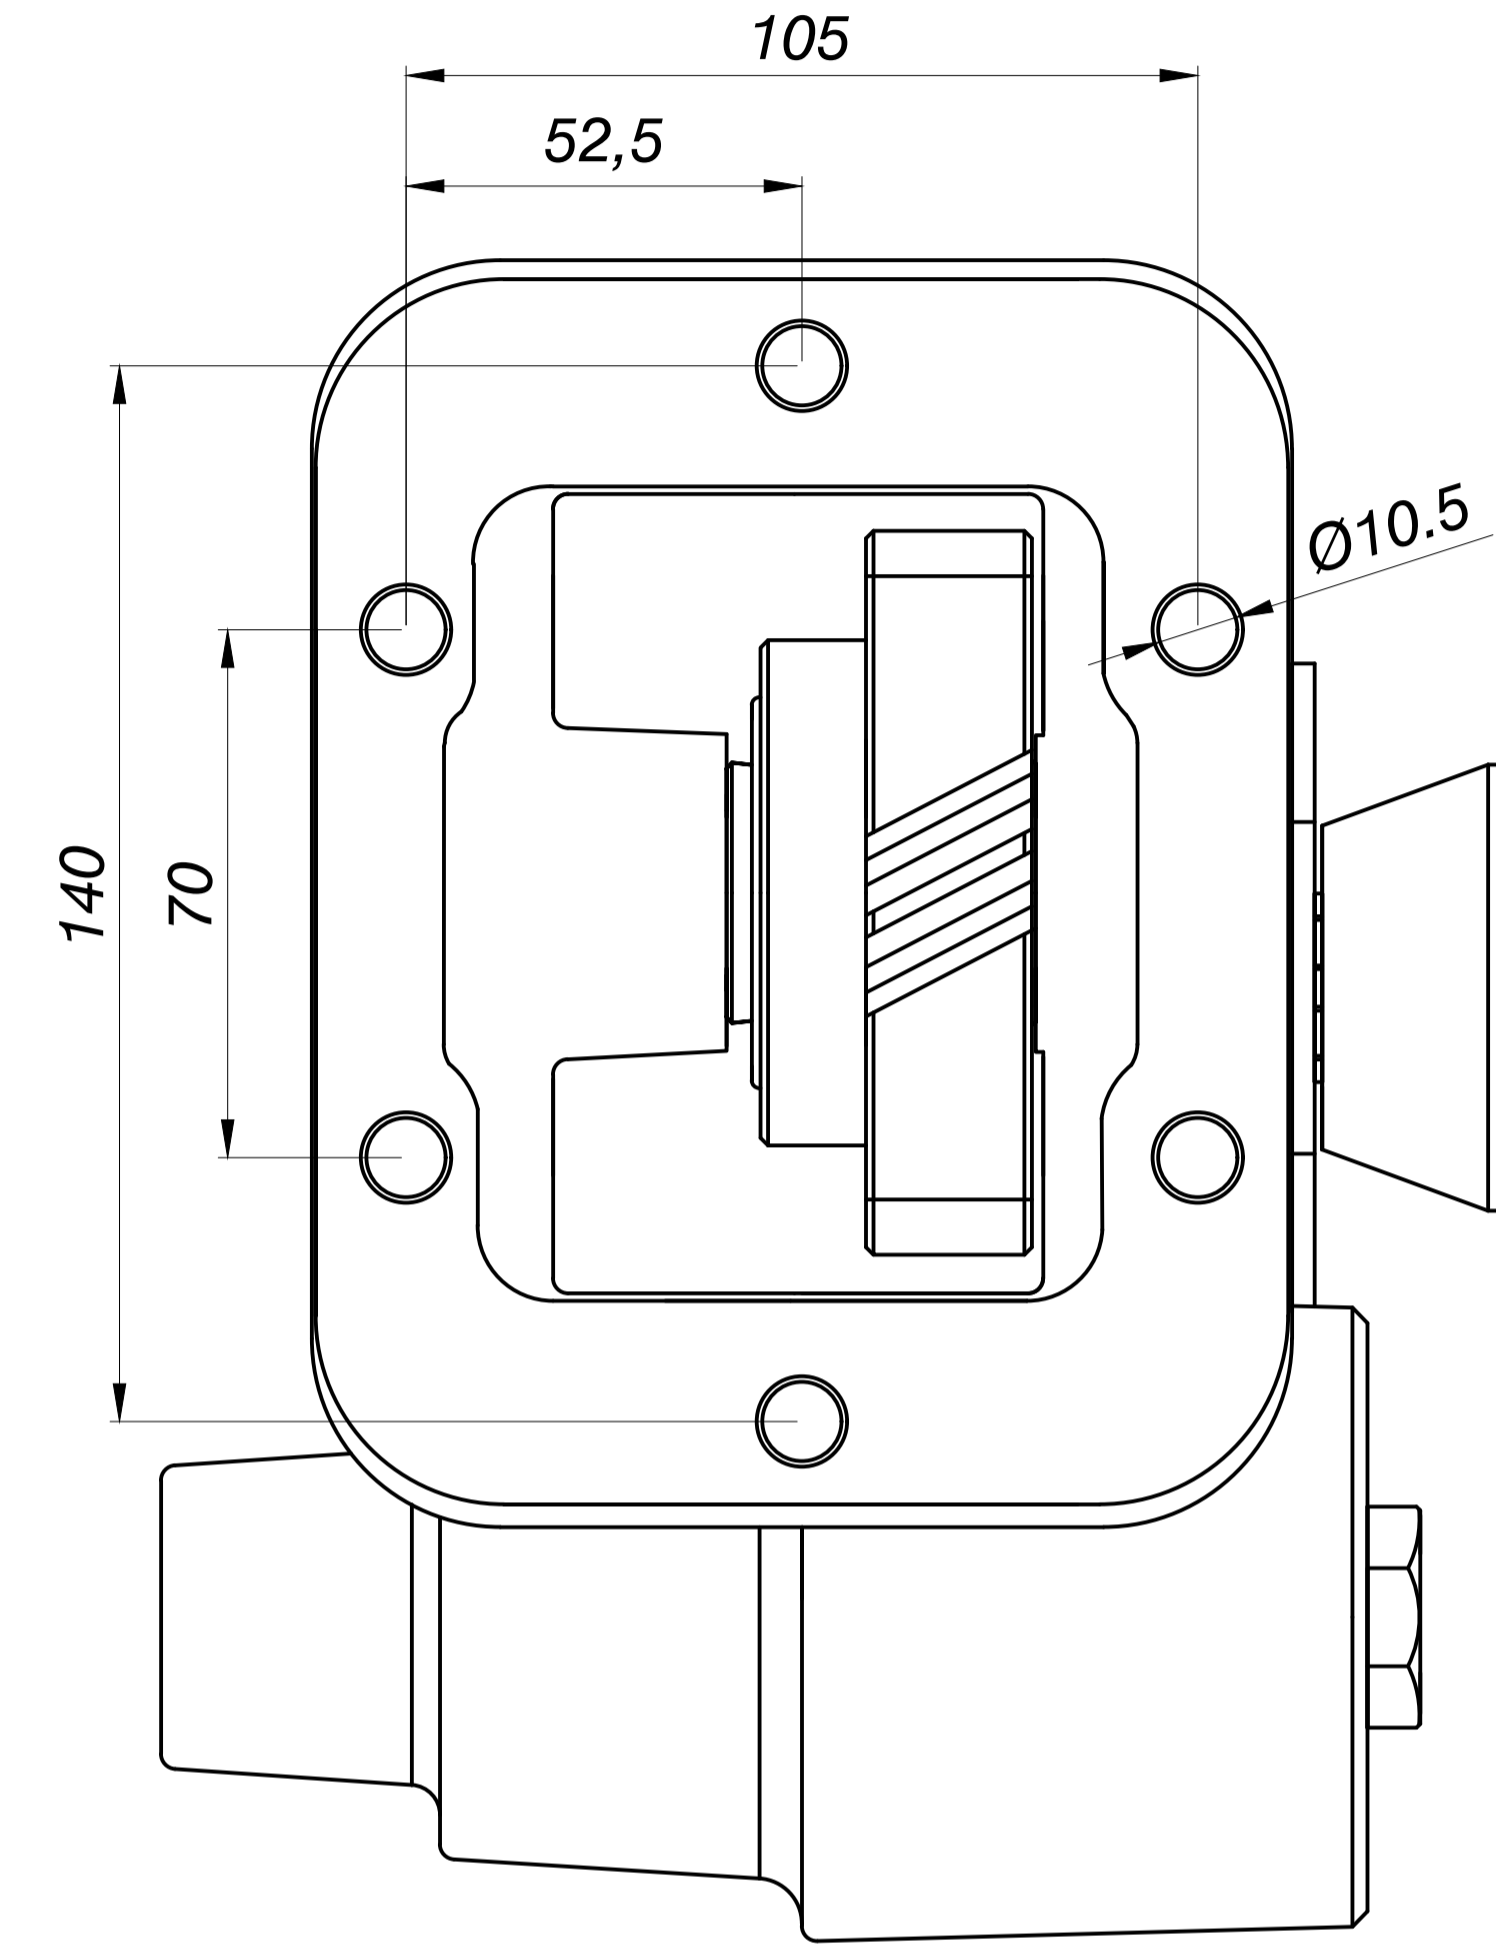

Kamyon Modeli

HYUNDAI HD 75 150 HP 6 İleri Vites

HYUNDAI T 060 S 6 - 0732

HYUNDAI F 150 DYMOS

HYUNDAI MIGHTY WIDE 6.701 / 0732

Pto Kodu	328VD
Dişli Tipi	Sol helis
Pto Tipi	Çift Dişli
Tork Nm	200
Güç Kw	24
Tahvil Oranı	1,06
Bağlantı Yeri	Sol Yandan
Kontrol Sistemi	Vakumlu
Pto Mil Dönüş Yönü	Sağa
Ağırlık Kg.	8,00

PTO Tipi
Çift Dişli

Sol Helis

Vakum Tahliye
Çıkışı R 1/4Vakum Girişi
R 1/4Kaplin
(Tanker Flanşı)PTO Kaplini
Dönüş Yönü
Sağa
(Saat Yönü)PTO
Bağlantı Yeri
Aracın Sol Yanı

40

Ürün Kod
Detayı

3 2 8 V D

Kaplinli / Tanker Flanşlı