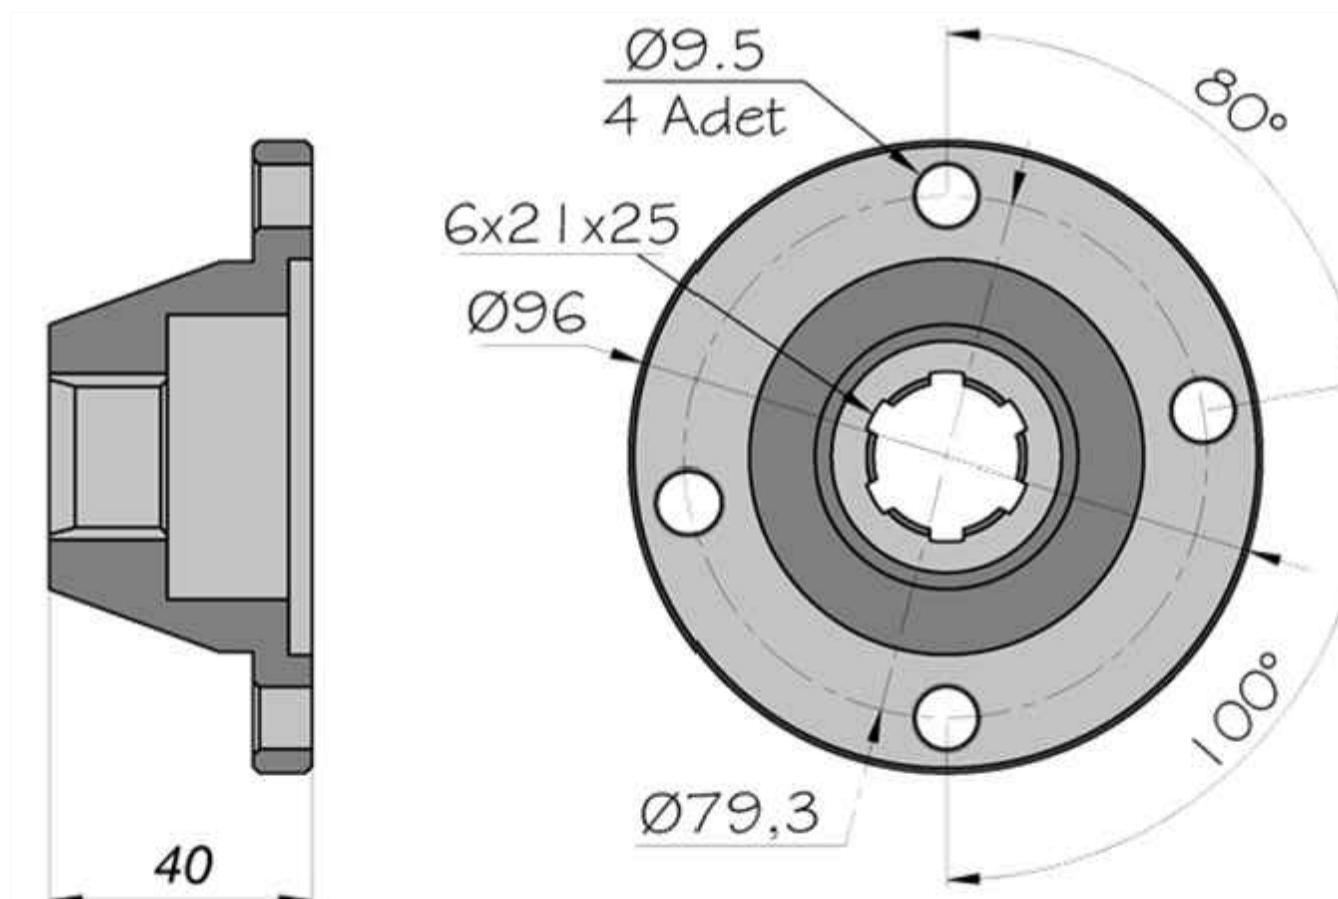

Kamyon Modeli

HYUNDAI HD 75 150 HP 6 İleri Vites

HYUNDAI T 060 S 6 - 0732

HYUNDAI F 150 DYMOS

HYUNDAI MIGHTY WIDE 6.701 / 0732

Pto Kodu	328VD
Dişli Tipi	Sol helis
Pto Tipi	Çift Dişli
Tork Nm	200
Güç Kw	24
Tahvil Oranı	1,06
Bağlantı Yeri	Sol Yandan
Kontrol Sistemi	Vakumlu
Pto Mil Dönüş Yönü	Sağa
Ağırlık Kg.	8,00

PTO Tipi
Çift Dişli

Sol Helis

Vakum Tahliye
Çıkışı R 1/4Vakum Girişi
R 1/4Kaplin
(Tanker Flanşı)PTO Kaplini
Dönüş Yönü
Sağa
(Saat Yönü)PTO
Bağlantı Yeri
Aracın Sol Yanı

40

Ürün Kod
Detayı

3 2 8 V D

Kaplinli / Tanker Flanşlı