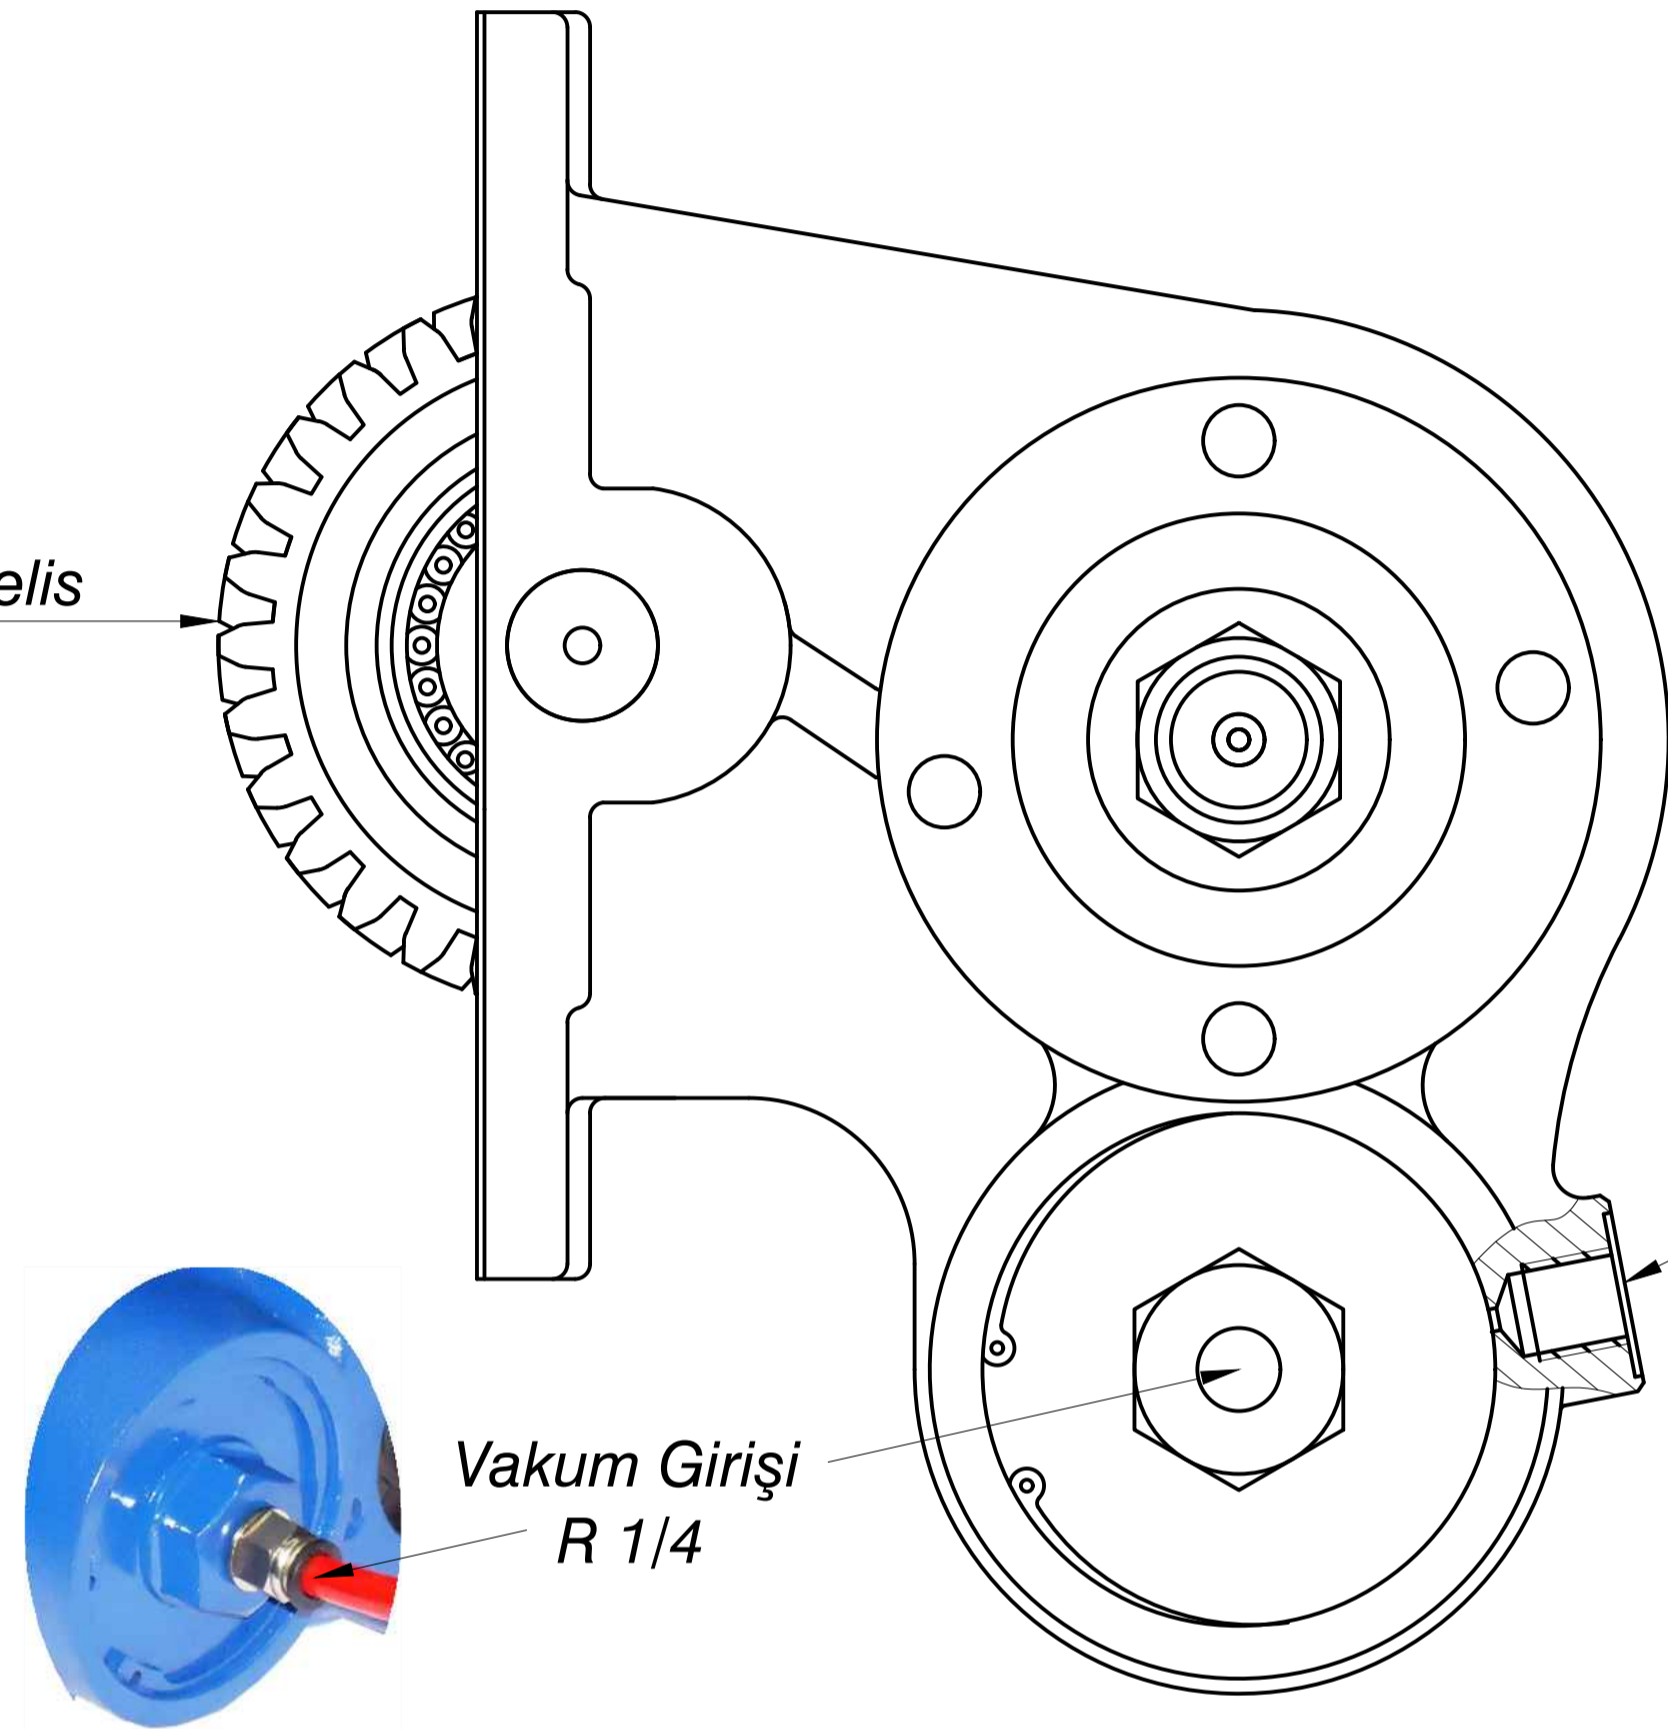

Kamyon Modeli

HYUNDAI HD 75 150 HP 6 İleri Vites

HYUNDAI T 060 S 6 - 0732

HYUNDAI F 150 DYMOS

HYUNDAI MIGHTY WIDE 6.701 / 0732

Pto Kodu	328VD
Dişli Tipi	Sol helis
Pto Tipi	Çift Dişli
Tork Nm	200
Güç Kw	24
Tahvil Oranı	1,06
Bağlantı Yeri	Sol Yandan
Kontrol Sistemi	Vakumlu
Pto Mil Dönüş Yönü	Sağa
Ağırlık Kg.	8,00

PTO Tipi
Çift Dişli

Sol Helis

Vakum Tahliye
Çıkışı R 1/4Vakum Girişi
R 1/4Kaplin
(Tanker Flanşı)PTO Kaplini
Dönüş Yönü
Sağa
(Saat Yönü)PTO
Bağlantı Yeri
Aracın Sol Yanı

40

Ürün Kod
Detayı

3 2 8 V D

Kaplinli / Tanker Flanşlı