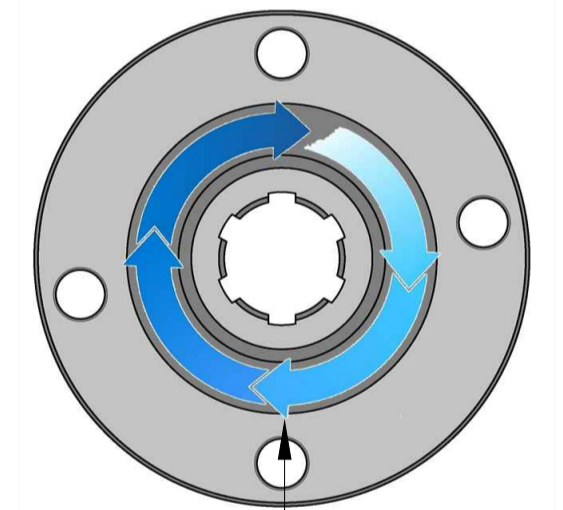

Kamyon Modeli

HYUNDAI HD 75 150 HP 6 İleri Vites

HYUNDAI T 060 S 6 - 0732

HYUNDAI F 150 DYMOS

HYUNDAI MIGHTY WIDE 6.701 / 0732

Pto Kodu	328VD
Dişli Tipi	Sol helis
Pto Tipi	Çift Dişli
Tork Nm	200
Güç Kw	24
Tahvil Oranı	1,06
Bağlantı Yeri	Sol Yandan
Kontrol Sistemi	Vakumlu
Pto Mil Dönüş Yönü	Sağa
Ağırlık Kg.	8,00

PTO Tipi
Çift Dişli

Sol Helis

Vakum Tahliye
Çıkışı R 1/4Vakum Girişi
R 1/4Kaplin
(Tanker Flanşı)PTO Kaplini
Dönüş Yönü
Sağa
(Saat Yönü)PTO
Bağlantı Yeri
Aracın Sol Yanı

40

Ürün Kod
Detayı

3 2 8 V D

Kaplinli / Tanker Flanşlı